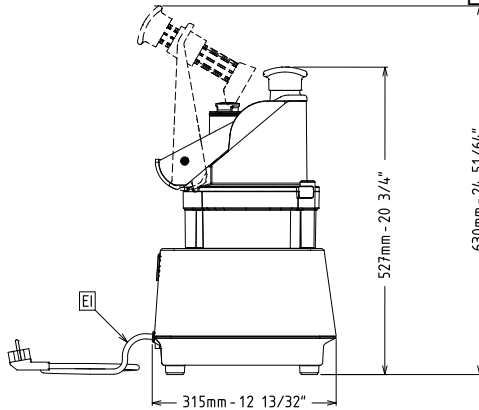

Lateral

EI = Conexión eléctrica (energía)

Planta