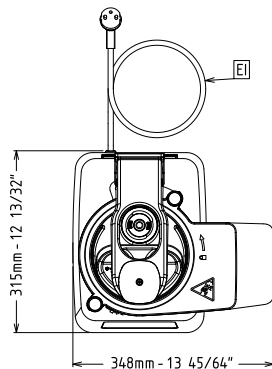

- KIT DE DISCOS DE CORTE EN CUBOS 8MM (CORTADORA ALUMINIO 8MM, REJILLA 8X8MM) DIAM. 175MM PNC 650224
- KIT DE DISCOS DE CORTE EN CUBOS 10MM (CORTADORA ALUMINIO 10MM, REJILLA 10X10MM) DIAM. 175MM PNC 650225
- EYECTOR PARA CORTADORA DE HORTALIZAS PNC 650232
- DISCO DE CORTE ACERO INOX., 4MM (DIAM. 175 MM) PNC 650237
- Soporte para 1 disco, diam. 175mm y 205mm PNC 653632
- kit de 3 discos, dia.175mm, (rebanador de 1mm, bastoncillos de 4mm, rallador de 7mm) PNC 653867
- kit de 5 discos, dia.175mm, (rebanador de 1mm y 6mm, rallador de 7mm, bastoncillos de 2mm y 4mm) PNC 653868

Cortadora de hortalizas Prep4You Cortadora de hortalizas, 1 veloc, 2 discos incluidos

Alzado

Lateral

EI = Conexión eléctrica (energía)

Planta

Eléctrico

Suministro de voltaje

602250 (DVGSUS) 115 V/1N ph/60 Hz

Potencia eléctrica max.: 1 kW

Total watos 1 kW

Capacidad

Rendimiento (hasta): 150 kg/ora

Info

Dimensiones externas, ancho

13 11/16" (348 mm)

Dimensiones externas, fondo

12 3/8" (315 mm)

Dimensiones externas, alto

20 3/4" (527 mm)

Ancho del paquete

16 9/16" (420 mm)

Cortadora de hortalizas
Prep4You Cortadora de hortalizas, 1 veloc, 2 discos incluidos

La Empresa se reserva el derecho de modificar especificaciones sin previo aviso