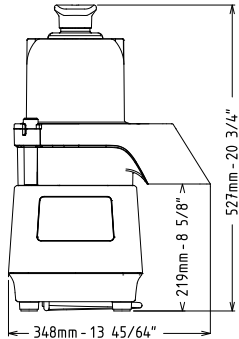

Cortadora de hortalizas Prep4You Cortadora de hortalizas, 1 veloc, 2 discos incluidos

Alzado